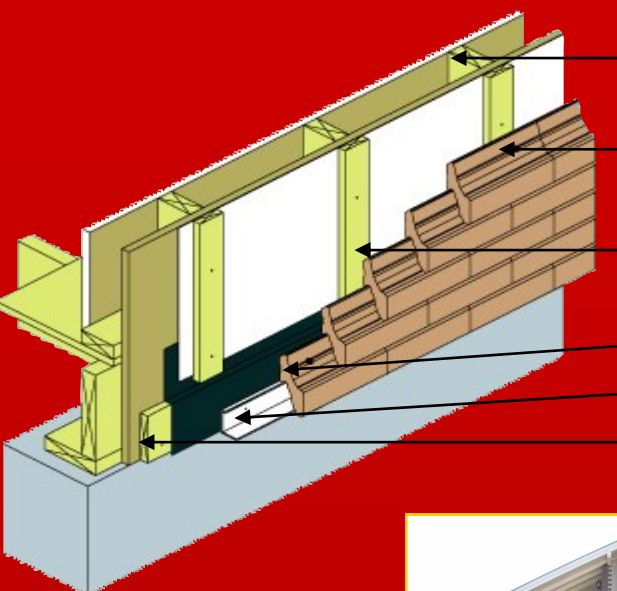

Bez održavanja

Nova brik[®]
BEZMALTERNNA TEHNOLOGIJA

NOVABRIK FASADA BEZ MALTERA

Novabrik-bezmalterna tehnologija je novi dokazan tehnološki koncept kompanije Alba Stone u saradnji sa National Research Council of Canada (NRC). Jedinstveni novi sistem zidova stvoren je nakon petogodišnjeg istraživanja i razvoja. Doživjela je fenomenalan porast kada je lansirana na kanadsko tržište 1995. god. odakle dolazi na američko tržište 1997.god.

Pridružite se hiljadama zadovoljnih kupaca koji su otkrili višestruku primjenu Novabrik!

Uobičajena konstrukcija od drveta

Svaki četvrti red učvršćen sa po 1 vijkom za roštilj

Roštilj učvršćen na zid

Novabrik učvršćena sa po 2 vijka u prvom redu

Početna traka ili starter

Horizontalna podna ploča

1. Na postojeći objekat postavite podkonstrukciju (roštilj)

2. Postavite ugaone jedinice i poravnajte ih sa prvim redom cigli

3. Svaku ugaonu jedinicu pričvrstite pojedinačno na ugaoni nosač.